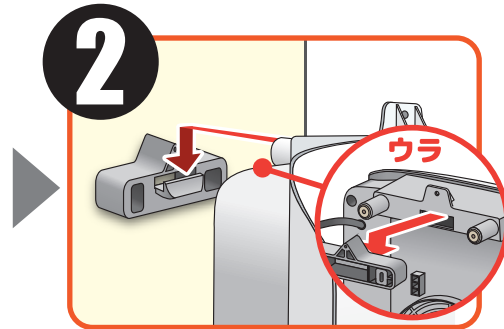

脱衣所ヒーターを
壁掛けフックに引っ掛ける