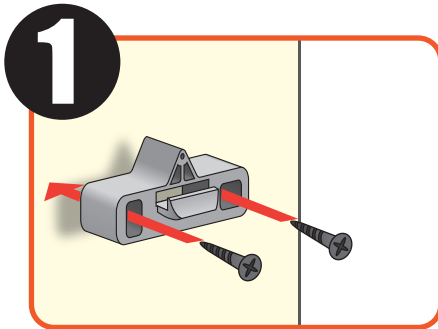

【ドライバー1本で簡単取り付け】

壁掛けフックを
ネジでしっかり固定する