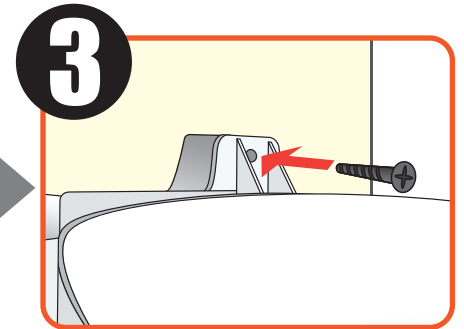

壁掛けフックと本体を
ネジでしっかり固定する

※壁材質によっては、市販の部品が必要な場合があります。

当プレスリリースの内容に関する問い合わせ先

株式会社電響社 販売推進部 TEL: 06-6632-5271 <http://www.denkyosha.co.jp>